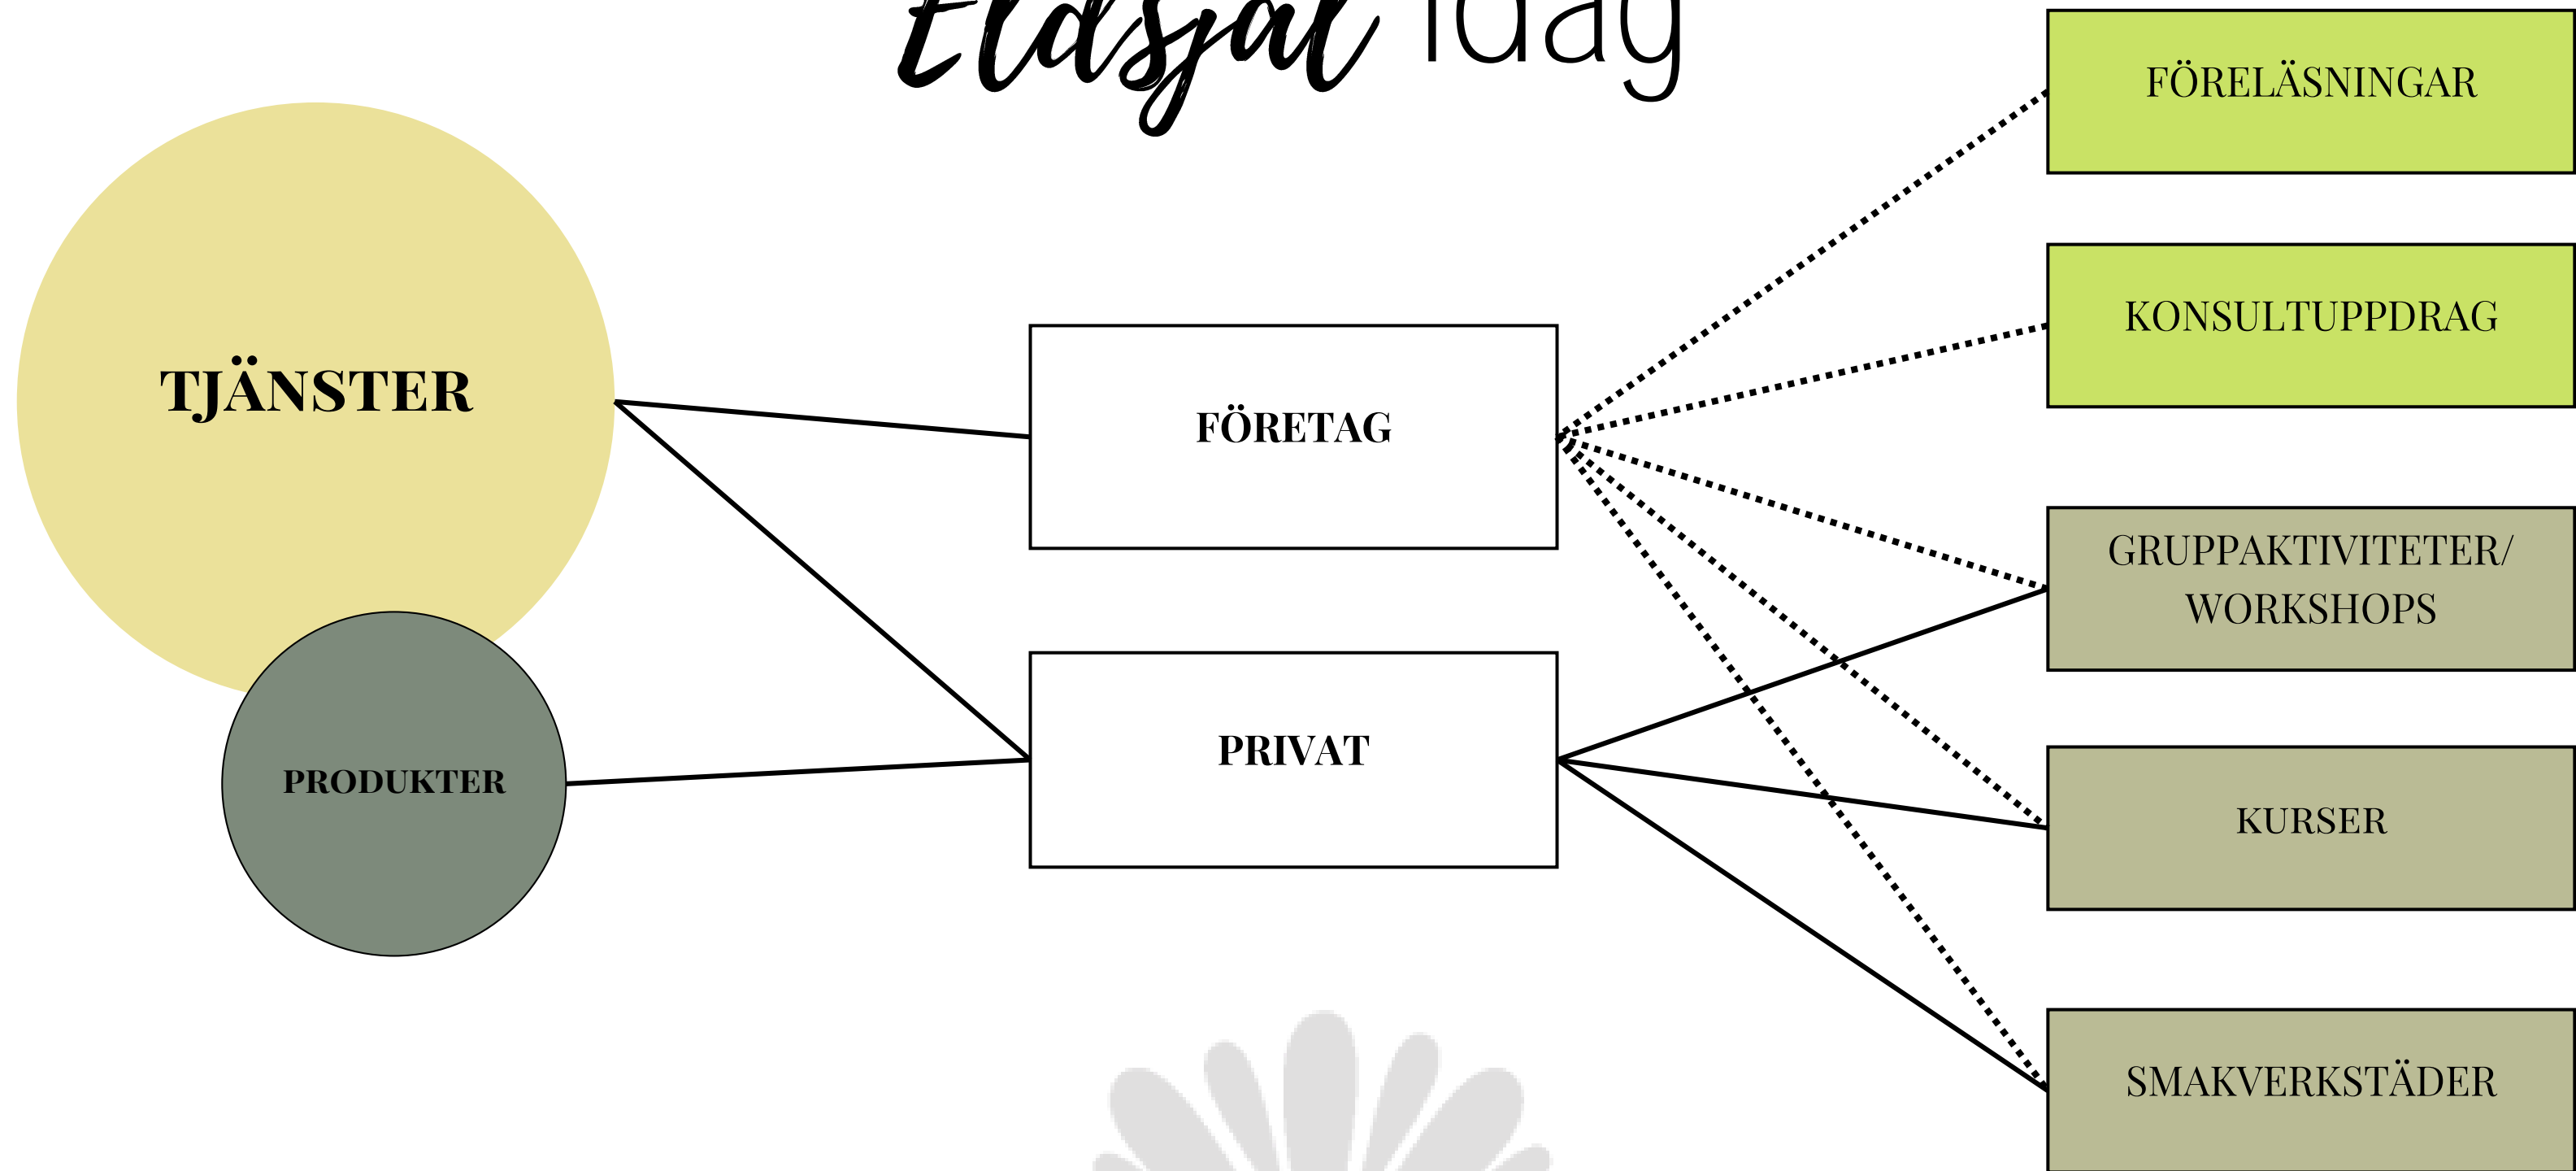

Eldsjäl idag